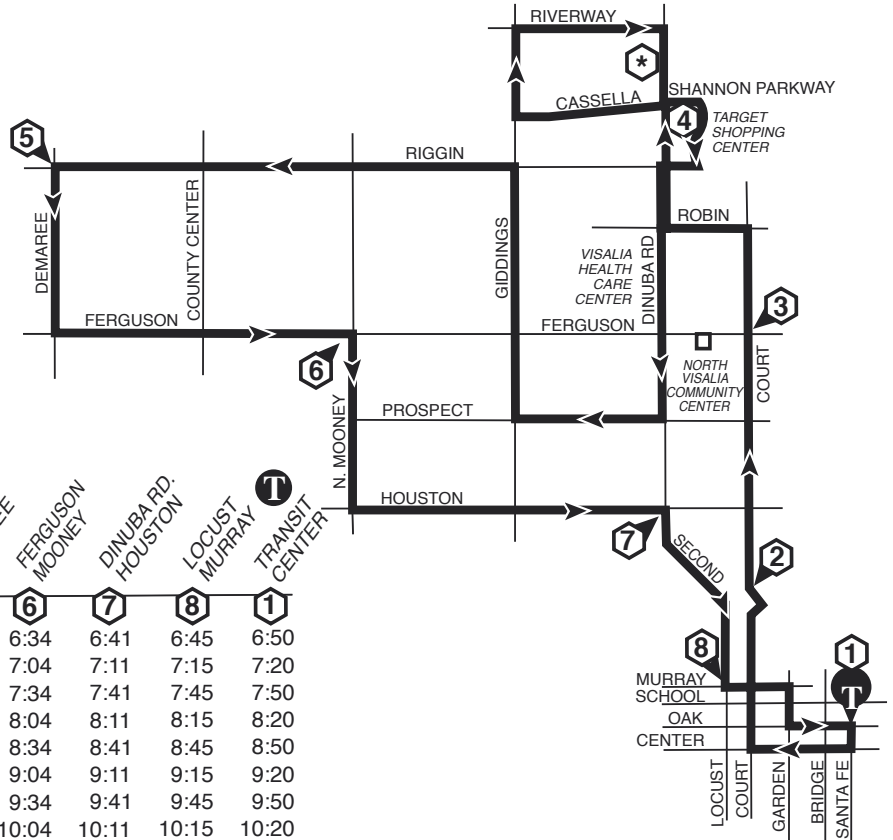

Light type = AM times
Bold type = PM times

Route 7A/Downtown • Northwest Visalia

T Transit Center

Light type = AM times
Bold type = PM times

T	T	T	T	T	T	T	T	T	T
TRANSIT CENTER	LINCOLN OVAL	COURT FERGUSON	RIVERWAY SPORTS PARK	TARGET@ SHANNON RANCH	RIGGIN DEMAREE	FERGUSON MOONEY	DINUBA RD. HOUSTON	LOCUST MURRAY	TRANSIT CENTER
①	②	③	*	④	⑤	⑥	⑦	⑧	①
6:00	6:04	6:08	*	6:17	6:30	6:34	6:41	6:45	6:50
6:30	6:34	6:38	*	6:47	7:00	7:04	7:11	7:15	7:20
7:00	7:04	7:08	*	7:17	7:30	7:34	7:41	7:45	7:50
7:30	7:34	7:38	*	7:47	8:00	8:04	8:11	8:15	8:20
8:00	8:04	8:08	*	8:17	8:30	8:34	8:41	8:45	8:50
8:30	8:34	8:38	*	8:47	9:00	9:04	9:11	9:15	9:20
9:00	9:04	9:08	*	9:17	9:30	9:34	9:41	9:45	9:50
9:30	9:34	9:38	*	9:47	10:00	10:04	10:11	10:15	10:20
10:00	10:04	10:08	*	10:17	10:30	10:34	10:41	10:45	10:50
10:30	10:34	10:38	*	10:47	11:00	11:04	11:11	11:15	11:20
11:00	11:04	11:08	*	11:17	11:30	11:34	11:41	11:45	11:50
11:30	11:34	11:38	*	11:47	12:00	12:04	12:11	12:15	12:20
12:00	12:04	12:08	*	12:17	12:30	12:34	12:41	12:45	12:50
12:30	12:34	12:38	*	12:47	1:00	1:04	1:11	1:15	1:20
1:00	1:04	1:08	*	1:17	1:30	1:34	1:41	1:45	1:50
1:30	1:34	1:38	*	1:47	2:00	2:04	2:11	2:15	2:20
2:00	2:04	2:08	*	2:17	2:30	2:34	2:41	2:45	2:50
2:30	2:34	2:38	*	2:47	3:00	3:04	3:11	3:15	3:20
3:00	3:04	3:08	*	3:17	3:30	3:34	3:41	3:45	3:50
3:30	3:34	3:38	*	3:47	4:00	4:04	4:11	4:15	4:20
4:00	4:04	4:08	*	4:17	4:30	4:34	4:41	4:45	4:50
4:30	4:34	4:38	*	4:47	5:00	5:04	5:11	5:15	5:20
5:00	5:04	5:08	*	5:17	5:30	5:34	5:41	5:45	5:50
5:30	5:34	5:38	*	5:47	6:00	6:04	6:11	6:15	6:20
6:00	6:04	6:08	*	6:17	6:30	6:34	6:41	6:45	6:50
6:30	6:34	6:38	*	6:47	7:00	7:04	7:11	7:15	7:20
7:00	7:04	7:08	*	7:17	7:30	7:34	7:41	7:45	7:50
7:30	7:34	7:38	*	7:47	8:00	8:04	8:11	8:15	8:20
8:00	8:04	8:08	*	8:17	8:30	8:34	8:41	8:45	8:50
8:30	8:34	8:38	*	8:47	9:00	9:04	9:11	9:15	9:20
9:00	9:04	9:08	*	9:17	9:30	9:34	9:41	9:45	9:50