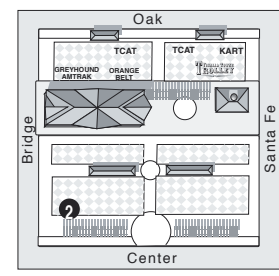

2B

T Transit Center

S Super Stop (transfer to another route here)

Shaded area indicates weekend service

Horas sombreadas indican servicio de fin de semana

Light type = AM times
Bold type = PM times

1	2	3	4	5	6
6:45	6:52	7:00	7:08	7:11	7:16
7:15	7:22	7:30	7:38	7:41	7:46
7:45	7:52	8:00	8:08	8:11	8:16
8:15	8:22	8:30	8:38	8:41	8:46
8:45	8:52	9:00	9:08	9:11	9:16
9:15	9:22	9:30	9:38	9:41	9:46
9:45	9:52	10:00	10:08	10:11	10:16
10:15	10:22	10:30	10:38	10:41	10:46
10:45	10:52	11:00	11:08	11:11	11:16
11:15	11:22	11:30	11:38	11:41	11:46
11:45	11:52	12:00	12:08	12:11	12:16
12:15	12:22	12:30	12:38	12:41	12:46
12:45	12:52	1:00	1:08	1:11	1:16
1:15	1:22	1:30	1:38	1:41	1:46
1:45	1:52	2:00	2:08	2:11	2:16
2:15	2:22	2:30	2:38	2:41	2:46
2:45	2:52	3:00	3:08	3:11	3:16
3:15	3:22	3:30	3:38	3:41	3:46
3:45	3:52	4:00	4:08	4:11	4:16
4:15	4:22	4:30	4:38	4:41	4:46
4:45	4:52	5:00	5:08	5:11	5:16
5:15	5:22	5:30	5:38	5:41	5:46
5:45	5:52	6:00	6:08	6:11	6:16
6:15	6:22	6:30	6:38	6:41	6:46
6:45	6:52	7:00	7:08	7:11	7:16
7:15	7:22	7:30	7:38	7:41	7:46
7:45	7:52	8:00	8:08	8:11	8:16
8:15	8:22	8:30	8:38	8:41	8:46
8:45	8:52	9:00	9:08	9:11	9:16
9:15	9:22	9:30	9:38	9:41	9:46
9:45	9:52	10:00	10:08	10:11	10:16