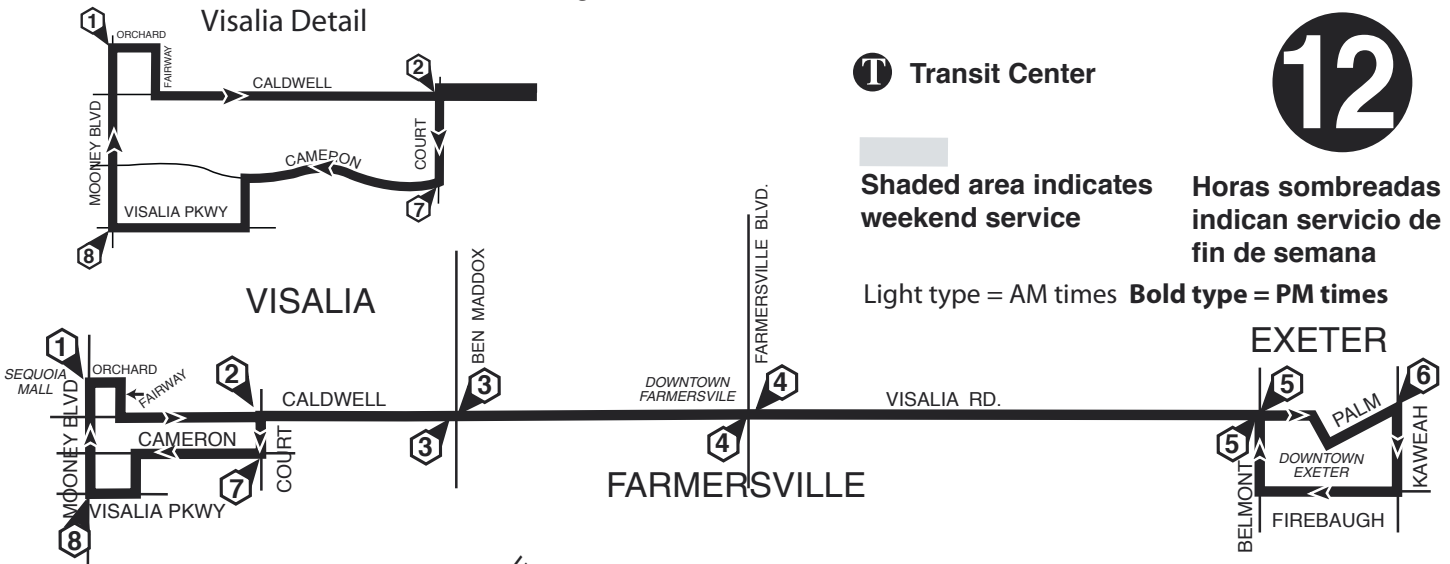

11x South To TULARE

T VISALIA TRANSIT CENTER	MINERAL KING MOONEY	T TULARE TRANSIT CENTER
6:30	6:36	6:56
7:00	7:06	7:26
7:30	7:36	7:56
8:00	8:06	8:26
8:30	8:36	8:56
9:00	9:06	9:26
9:30	9:36	9:56
10:00	10:06	10:26
10:30	10:36	10:56
11:00	11:06	11:26
11:30	11:36	11:56
12:00	12:06	12:26
12:30	12:36	12:56
1:00	1:06	1:26
1:30	1:36	1:56
2:00	2:06	2:26
2:30	2:36	2:56
3:00	3:06	3:26
3:30	3:36	3:56
4:00	4:06	4:26
4:30	4:36	4:56
5:00	5:06	5:26
5:30	5:36	5:56
6:00	6:06	6:26
6:30	6:36	6:56
7:00	7:06	7:26
7:30	7:36	7:56
8:00	8:06	8:26
8:30	8:36	8:56
9:00	9:06	9:26

Shaded area indicates Weekend service

Horas sombreadas indican Servicio de fin de Semana

Light type = AM times

Bold type = PM times

VISALIA TRANSIT

Mooney • Caldwell • Farmersville • Exeter/Route 12

MOONEY ORCHARD	CALDWELL COURT	CALDWELL BEN MADDOX	FARMERSVILLE CITY HALL	VISALIA RD BELMONT	PALM / B STREET	VISALIA RD. BELMONT	FARMERSVILLE VISALIA RD	CALDWELL BEN MADDOX	COURT KIMBALL	VISALIA PKWY MOONEY	MOONEY ORCHARD
1	2	3	4	5	6	5	4	3	7	8	1
		6:00	6:03	6:10	6:17	6:22	6:28	6:33	6:36	6:40	6:45
6:45	6:55	6:57	7:03	7:10	7:17	7:22	7:28	7:33	7:36	7:40	7:45
7:45	7:55	7:57	8:03	8:10	8:17	8:22	8:28	8:33	8:36	8:40	8:45
8:45	8:55	8:57	9:03	9:10	9:17	9:22	9:28	9:33	9:36	9:40	9:45
9:45	9:55	9:57	10:03	10:10	10:17	10:22	10:28	10:33	10:36	10:40	10:45
10:45	10:55	10:57	11:03	11:10	11:17	11:22	11:28	11:33	11:36	11:40	11:45
11:45	11:55	11:57	12:03	12:10	12:17	12:22	12:28	12:33	12:36	12:40	12:45
12:45	12:55	12:57	1:03	1:10	1:17	1:22	1:28	1:33	1:36	1:40	1:45
1:45	1:55	1:57	2:03	2:10	2:17	2:22	2:28	2:33	2:36	2:40	2:45
2:45	2:55	2:57	3:03	3:10	3:17	3:22	3:28	3:33	3:36	3:40	3:45
3:45	3:55	3:57	4:03	4:10	4:17	4:22	4:28	4:33	4:36	4:40	4:45
4:45	4:55	4:57	5:03	5:10	5:17	5:22	5:28	5:33	5:36	5:40	5:45
5:45	5:55	5:57	6:03	6:10	6:17	6:22	6:28	6:33	6:36	6:40	6:45
6:45	6:55	6:57	7:03	7:10	7:17	7:22	7:28	7:33	7:36	7:40	7:45
7:45	7:55	7:57	8:03	8:10	8:17	8:22	8:28	8:33	8:36	8:40	8:45
8:45	8:55	8:57	9:03	9:10	9:17	9:22	9:28	9:33	9:36	9:40	9:45