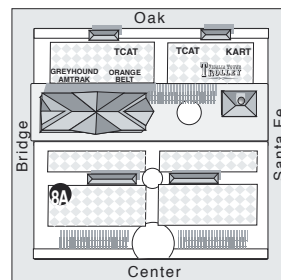

Route 8A/Downtown • Northeast Visalia

8A

T Transit Center

T TRANSIT CENTER
DMV MAIN / CAIN
VALLEY OAK MIDDLE SCHOOL (TARGET) SHANNON RANCH
HOUSTON BEN MADDOX
T TRANSIT CENTER

1	2	3	4	5	1
6:00	6:06	6:16	6:26	6:35	6:39
6:45	6:51	7:01	7:11	7:20	7:24
7:30	7:36	7:46	7:56	8:05	8:09
8:15	8:21	8:31	8:41	8:50	8:54
9:00	9:06	9:16	9:26	9:35	9:39
9:45	9:51	10:01	10:11	10:20	10:24
10:30	10:36	10:46	10:56	11:05	11:09
11:15	11:21	11:31	11:41	11:50	11:54
12:00	12:06	12:16	12:26	12:35	12:39
12:45	12:51	1:01	1:11	1:20	1:24
1:30	1:36	1:46	1:56	2:05	2:09
2:15	2:21	2:31	2:41	2:50	2:54
3:00	3:06	3:16	3:26	3:35	3:39
3:45	3:51	4:01	4:11	4:20	4:24
4:30	4:36	4:46	4:56	5:05	5:09
5:15	5:21	5:31	5:41	5:50	5:54
6:00	6:06	6:16	6:26	6:35	6:39
6:45	6:51	7:01	7:11	7:20	7:24
7:30	7:36	7:46	7:56	8:05	8:09
8:15	8:21	8:31	8:41	8:50	8:54
9:00	9:06	9:16	9:26	9:35	9:39

Light type = AM times
Bold type = PM times