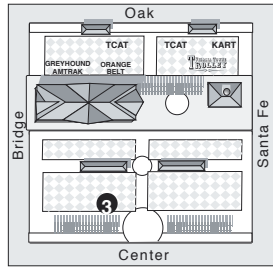

Houston • Ben Maddox • Noble • Lovers Lane • Santa Fe/Route 3

3

1 Transit Center

1 TRANSIT CENTER	BEN MADDOX HOUSTON	WALMART NOBLE	R&N MARKET	TULARE EDISON	1 TRANSIT CENTER
①	②	③	④	⑤	①
6:30	6:35	6:47	6:54	7:04	7:10
7:15	7:20	7:32	7:39	7:49	7:55
8:00	8:05	8:17	8:24	8:34	8:40
8:45	8:50	9:02	9:09	9:19	9:25
9:30	9:35	9:47	9:54	10:04	10:10
10:15	10:20	10:32	10:39	10:49	10:55
11:00	11:05	11:17	11:24	11:34	11:40
11:45	11:50	12:02	12:09	12:19	12:25
12:30	12:35	12:47	12:54	1:04	1:10
1:15	1:20	1:32	1:39	1:49	1:55
2:00	2:05	2:17	2:24	2:34	2:40
2:45	2:50	3:02	3:09	3:19	3:25
3:30	3:35	3:47	3:54	4:04	4:10
4:15	4:20	4:32	4:39	4:49	4:55
5:00	5:05	5:17	5:24	5:34	5:40
5:45	5:50	6:02	6:09	6:19	6:25
6:30	6:35	6:47	6:54	7:04	7:10
7:15	7:20	7:32	7:39	7:49	7:55
8:00	8:05	8:17	8:24	8:34	8:40
8:45	8:50	9:02	9:09	9:19	9:25
9:30	9:35	9:47	9:54	10:04	10:10

Shaded area indicates weekend service
Horas sombreadas indican servicio de fin de semana
Light type = AM times
Bold type = PM times