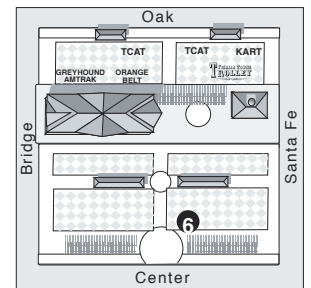

Light type = AM times
Bold type = PM times

Route 7A/Downtown • Northwest Visalia

T Transit Center

Light type = AM times
Bold type = PM times

T	T	T	T	T	T	T	T	T	T
TRANSIT CENTER	LINCOLN OVAL	COURT FERGUSON	RIVERWAY SPORTS PARK	TARGET@ SHANNON RANCH	RIGGIN DEMAREE	FERGUSON MOONEY	DINUBA RD. HOUSTON	LOCUST MURRAY	TRANSIT CENTER
①	②	③	*	④	⑤	⑥	⑦	⑧	①
6:00	6:04	6:08	*	6:17	6:30	6:34	6:41	6:45	6:50
6:30	6:34	6:38	*	6:47	7:00	7:04	7:11	7:15	7:20
7:00	7:04	7:08	*	7:17	7:30	7:34	7:41	7:45	7:50
7:30	7:34	7:38	*	7:47	8:00	8:04	8:11	8:15	8:20
8:00	8:04	8:08	*	8:17	8:30	8:34	8:41	8:45	8:50
8:30	8:34	8:38	*	8:47	9:00	9:04	9:11	9:15	9:20
9:00	9:04	9:08	*	9:17	9:30	9:34	9:41	9:45	9:50
9:30	9:34	9:38	*	9:47	10:00	10:04	10:11	10:15	10:20
10:00	10:04	10:08	*	10:17	10:30	10:34	10:41	10:45	10:50
10:30	10:34	10:38	*	10:47	11:00	11:04	11:11	11:15	11:20
11:00	11:04	11:08	*	11:17	11:30	11:34	11:41	11:45	11:50
11:30	11:34	11:38	*	11:47	12:00	12:04	12:11	12:15	12:20
12:00	12:04	12:08	*	12:17	12:30	12:34	12:41	12:45	12:50
12:30	12:34	12:38	*	12:47	1:00	1:04	1:11	1:15	1:20
1:00	1:04	1:08	*	1:17	1:30	1:34	1:41	1:45	1:50
1:30	1:34	1:38	*	1:47	2:00	2:04	2:11	2:15	2:20
2:00	2:04	2:08	*	2:17	2:30	2:34	2:41	2:45	2:50
2:30	2:34	2:38	*	2:47	3:00	3:04	3:11	3:15	3:20
3:00	3:04	3:08	*	3:17	3:30	3:34	3:41	3:45	3:50
3:30	3:34	3:38	*	3:47	4:00	4:04	4:11	4:15	4:20
4:00	4:04	4:08	*	4:17	4:30	4:34	4:41	4:45	4:50
4:30	4:34	4:38	*	4:47	5:00	5:04	5:11	5:15	5:20
5:00	5:04	5:08	*	5:17	5:30	5:34	5:41	5:45	5:50
5:30	5:34	5:38	*	5:47	6:00	6:04	6:11	6:15	6:20
6:00	6:04	6:08	*	6:17	6:30	6:34	6:41	6:45	6:50
6:30	6:34	6:38	*	6:47	7:00	7:04	7:11	7:15	7:20
7:00	7:04	7:08	*	7:17	7:30	7:34	7:41	7:45	7:50
7:30	7:34	7:38	*	7:47	8:00	8:04	8:11	8:15	8:20
8:00	8:04	8:08	*	8:17	8:30	8:34	8:41	8:45	8:50
8:30	8:34	8:38	*	8:47	9:00	9:04	9:11	9:15	9:20
9:00	9:04	9:08	*	9:17	9:30	9:34	9:41	9:45	9:50