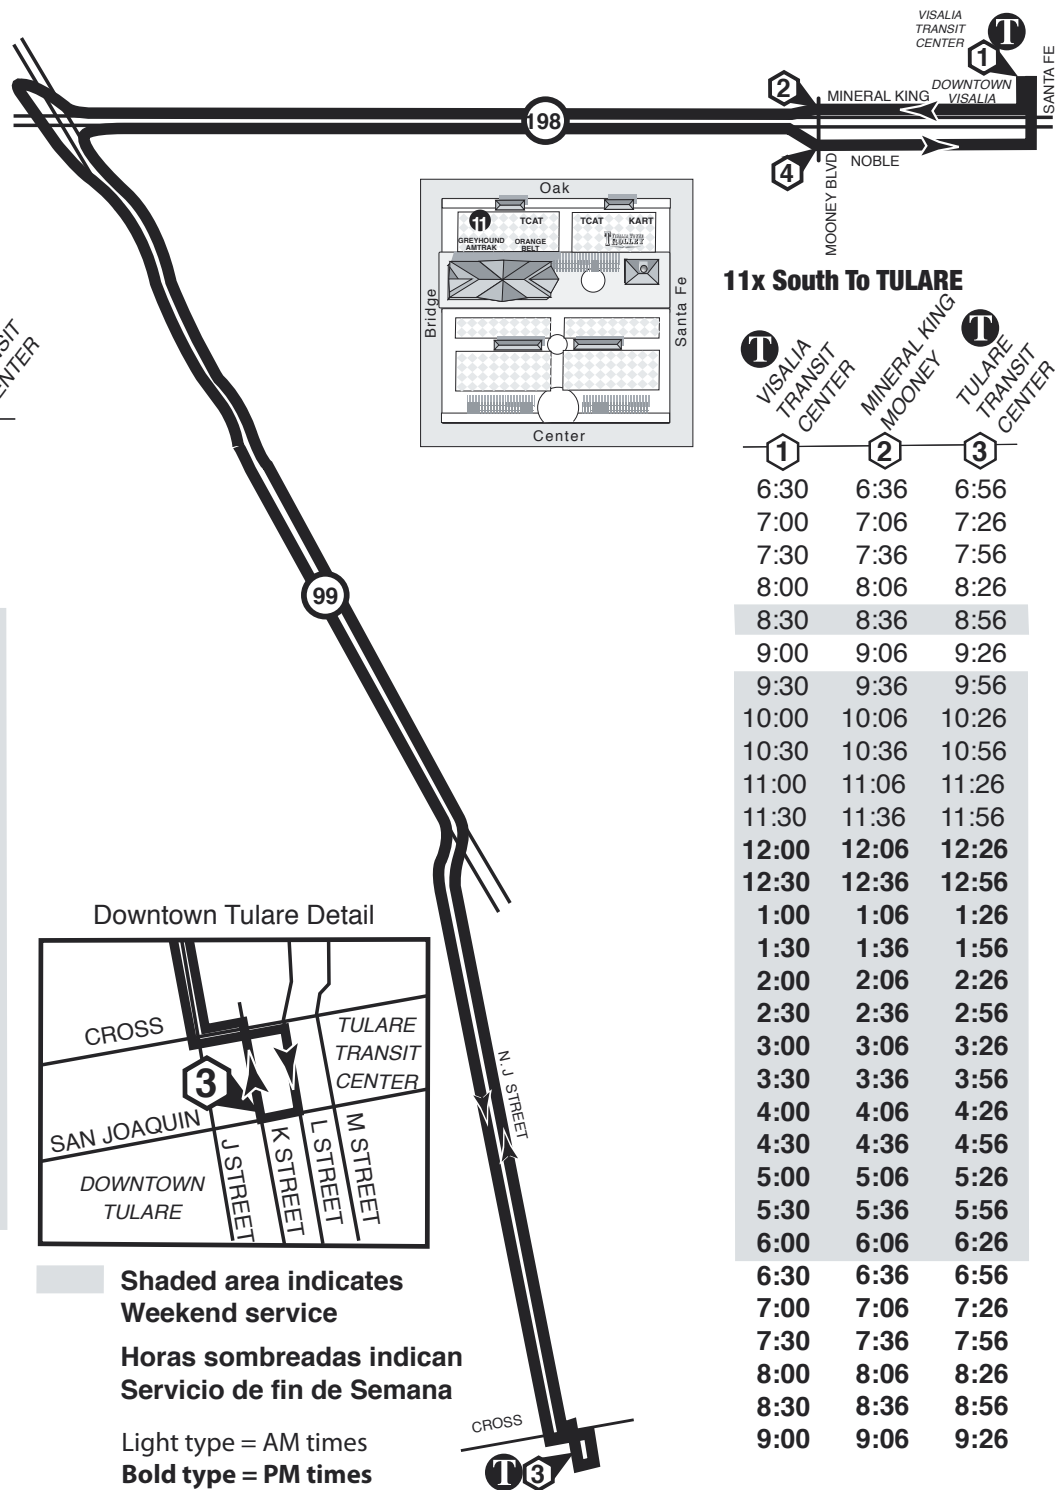

VISALIA TRANSIT

Route 11x/Tulare - Visalia Express

Now offering service on Sundays!

11x

T Transit Center

11x North To VISALIA

T TULARE TRANSIT CENTER	NOBLE MOONEY	T VISALIA TRANSIT CENTER
6:30	6:49	7:00
7:00	7:19	7:30
7:30	7:49	8:00
8:00	8:19	8:30
8:30	8:49	9:00
9:00	9:19	9:30
9:30	9:49	10:00
10:00	10:19	10:30
10:30	10:49	11:00
11:00	11:19	11:30
11:30	11:49	12:00
12:00	12:19	12:30
12:30	12:49	1:00
1:00	1:19	1:30
1:30	1:49	2:00
2:00	2:19	2:30
2:30	2:49	3:00
3:00	3:19	3:30
3:30	3:49	4:00
4:00	4:19	4:30
4:30	4:49	5:00
5:00	5:19	5:30
5:30	5:49	6:00
6:00	6:19	6:30
6:30	6:49	7:00
7:00	7:19	7:30
7:30	7:49	8:00
8:00	8:19	8:30
8:30	8:49	9:00
9:00	9:19	9:30

11x South To TULARE

T VISALIA TRANSIT CENTER	MINERAL KING MOONEY	T TULARE TRANSIT CENTER
6:30	6:36	6:56
7:00	7:06	7:26
7:30	7:36	7:56
8:00	8:06	8:26
8:30	8:36	8:56
9:00	9:06	9:26
9:30	9:36	9:56
10:00	10:06	10:26
10:30	10:36	10:56
11:00	11:06	11:26
11:30	11:36	11:56
12:00	12:06	12:26
12:30	12:36	12:56
1:00	1:06	1:26
1:30	1:36	1:56
2:00	2:06	2:26
2:30	2:36	2:56
3:00	3:06	3:26
3:30	3:36	3:56
4:00	4:06	4:26
4:30	4:36	4:56
5:00	5:06	5:26
5:30	5:36	5:56
6:00	6:06	6:26
6:30	6:36	6:56
7:00	7:06	7:26
7:30	7:36	7:56
8:00	8:06	8:26
8:30	8:36	8:56
9:00	9:06	9:26

Shaded area indicates Weekend service

Horas sombreadas indican Servicio de fin de Semana

Light type = AM times

Bold type = PM times