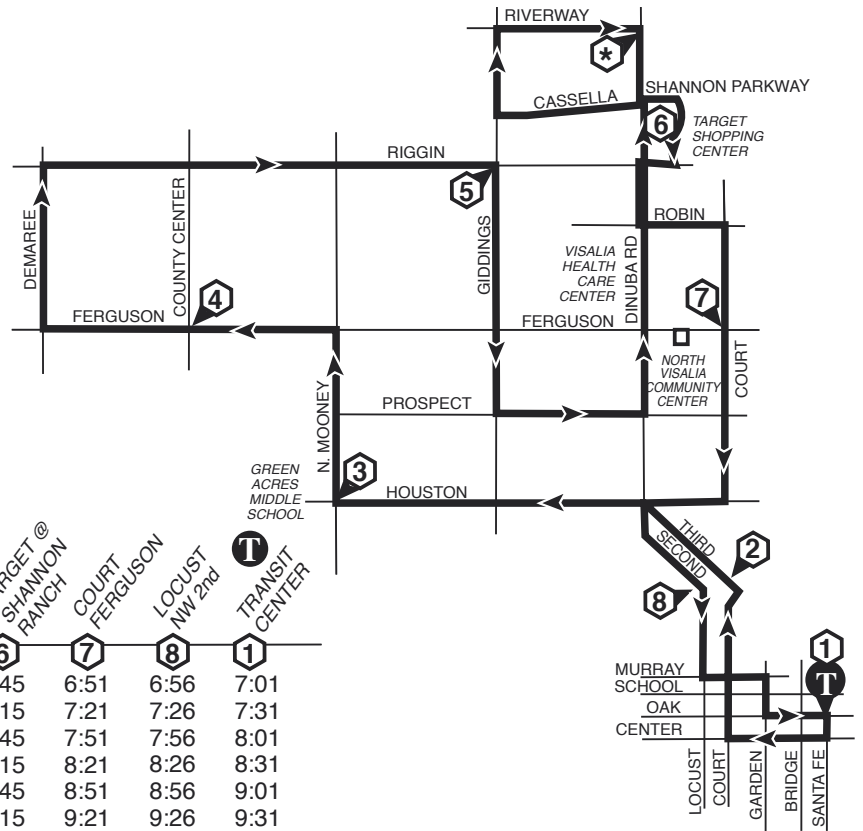

* Upon Request

VISALIA TRANSIT

Downtown • Northwest Visalia/Route 7B

7B

1 Transit Center

Light type = AM times
Bold type = PM times

1 TRANSIT CENTER	2 LINCOLN OVAL	3 MOONEY HOUSTON	4 FERGUSON COUNTY CENTER	5 RIGGIN GIDDINGS	* RIVERWAY SPORTS PARK	6 TARGET @ SHANNON RANCH	7 COURT FERGUSON	8 LOCUST NW 2nd	1 TRANSIT CENTER
6:15	6:19	6:25	6:29	6:34	*	6:45	6:51	6:56	7:01
6:45	6:49	6:55	6:59	7:04	*	7:15	7:21	7:26	7:31
7:15	7:19	7:25	7:29	7:34	*	7:45	7:51	7:56	8:01
7:45	7:49	7:55	7:59	8:04	*	8:15	8:21	8:26	8:31
8:15	8:19	8:25	8:29	8:34	*	8:45	8:51	8:56	9:01
8:45	8:49	8:55	8:59	9:04	*	9:15	9:21	9:26	9:31
9:15	9:19	9:25	9:29	9:34	*	9:45	9:51	9:56	10:01
9:45	9:49	9:55	9:59	10:04	*	10:15	10:21	10:26	10:31
10:15	10:19	10:25	10:29	10:34	*	10:45	10:51	10:56	11:01
10:45	10:49	10:55	10:59	11:04	*	11:15	11:21	11:26	11:31
11:15	11:19	11:25	11:29	11:34	*	11:45	11:51	11:56	12:01
11:45	11:49	11:55	11:59	12:04	*	12:15	12:21	12:26	12:31
12:15	12:19	12:25	12:29	12:34	*	12:45	12:51	12:56	1:01
12:45	12:49	12:55	12:59	1:04	*	1:15	1:21	1:26	1:31
1:15	1:19	1:25	1:29	1:34	*	1:45	1:51	1:56	2:01
1:45	1:49	1:55	1:59	2:04	*	2:15	2:21	2:26	2:31
2:15	2:19	2:25	2:29	2:34	*	2:45	2:51	2:56	3:01
2:45	2:49	2:55	2:59	3:04	*	3:15	3:21	3:26	3:31
3:15	3:19	3:25	3:29	3:34	*	3:45	3:51	3:56	4:01
3:45	3:49	3:55	3:59	4:04	*	4:15	4:21	4:26	4:31
4:15	4:19	4:25	4:29	4:34	*	4:45	4:51	4:56	5:01
4:45	4:49	4:55	4:59	5:04	*	5:15	5:21	5:26	5:31
5:15	5:19	5:25	5:29	5:34	*	5:45	5:51	5:56	6:01
5:45	5:49	5:55	5:59	6:04	*	6:15	6:21	6:26	6:31
6:15	6:19	6:25	6:29	6:34	*	6:45	6:51	6:56	7:01
6:45	6:49	6:55	6:59	7:04	*	7:15	7:21	7:26	7:31
7:15	7:19	7:25	7:29	7:34	*	7:45	7:51	7:56	8:01
7:45	7:49	7:55	7:59	8:04	*	8:15	8:21	8:26	8:31
8:15	8:19	8:25	8:29	8:34	*	8:45	8:51	8:56	9:01
8:45	8:49	8:55	8:59	9:04	*	9:15	9:21	9:26	9:31
9:15	9:19	9:25	9:29	9:34	*	9:45	9:51	9:56	10:01