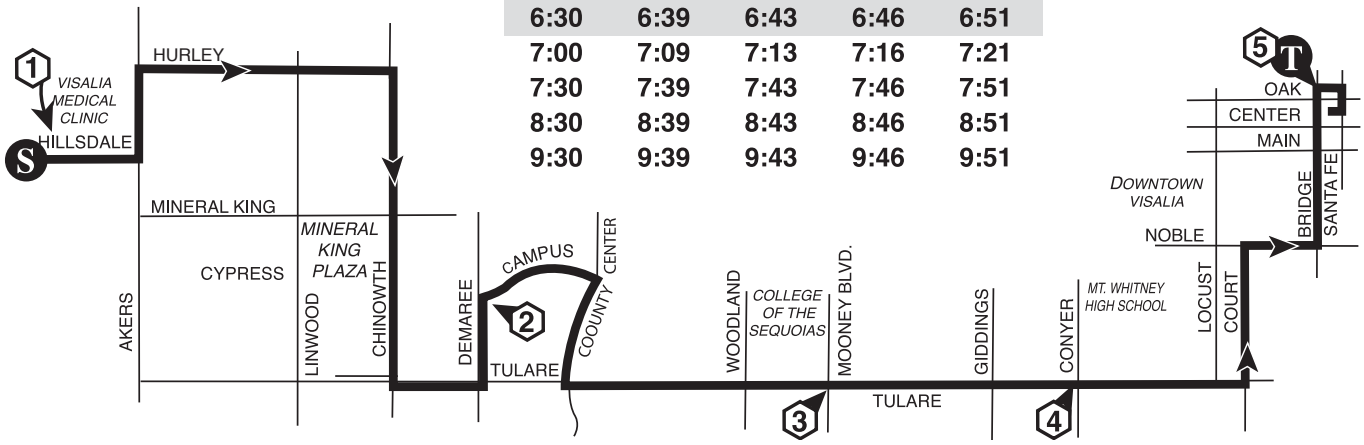

1	2	3	4	5
6:00	6:09	6:13	6:16	6:21
6:30	6:39	6:43	6:46	6:51
7:00	7:09	7:13	7:16	7:21
7:30	7:39	7:43	7:46	7:51
8:00	8:09	8:13	8:16	8:21
8:30	8:39	8:43	8:46	8:51
9:00	9:09	9:13	9:16	9:21
9:30	9:39	9:43	9:46	9:51
10:00	10:09	10:13	10:16	10:21
10:30	10:39	10:43	10:46	10:51
11:00	11:09	11:13	11:16	11:21
11:30	11:39	11:43	11:46	11:51
12:00	12:09	12:13	12:16	12:21
12:30	12:39	12:43	12:46	12:51
1:00	1:09	1:13	1:16	1:21
1:30	1:39	1:43	1:46	1:51
2:00	2:09	2:13	2:16	2:21
2:30	2:39	2:43	2:46	2:51
3:00	3:09	3:13	3:16	3:21
3:30	3:39	3:43	3:46	3:51
4:00	4:09	4:13	4:16	4:21
4:30	4:39	4:43	4:46	4:51
5:00	5:09	5:13	5:16	5:21
5:30	5:39	5:43	5:46	5:51
6:00	6:09	6:13	6:16	6:21
6:30	6:39	6:43	6:46	6:51
7:00	7:09	7:13	7:16	7:21
7:30	7:39	7:43	7:46	7:51
8:30	8:39	8:43	8:46	8:51
9:30	9:39	9:43	9:46	9:51