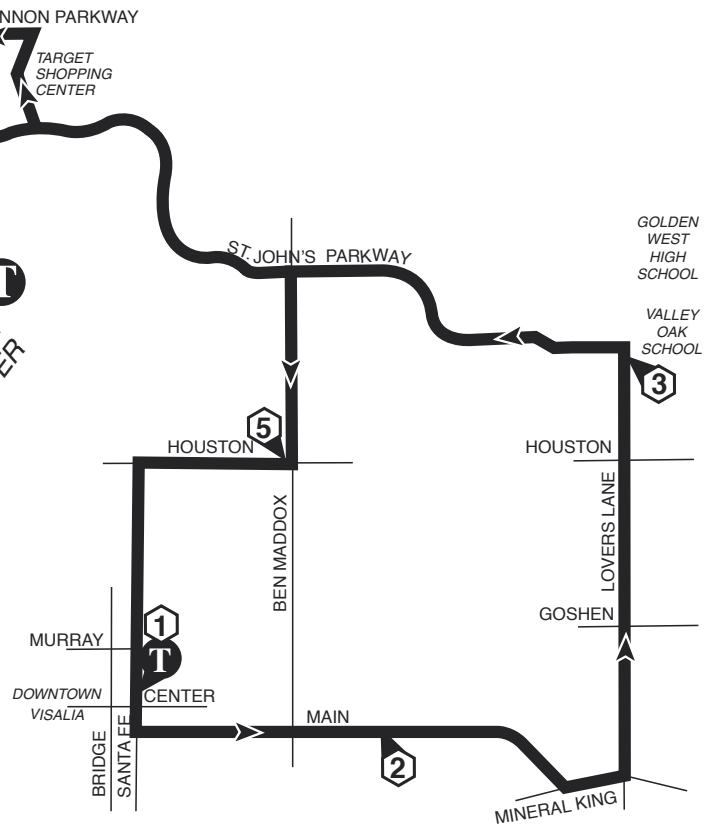

Route 8A/Downtown • Northeast Visalia

8A

T Transit Center

T TRANSIT CENTER
DMV MAIN / CAIN
VALLEY OAK MIDDLE SCHOOL (TARGET) SHANNON RANCH
HOUSTON BEN MADDOX
T TRANSIT CENTER

1	2	3	4	5	1
6:00	6:06	6:16	6:26	6:35	6:39
6:45	6:51	7:01	7:11	7:20	7:24
7:30	7:36	7:46	7:56	8:05	8:09
8:15	8:21	8:31	8:41	8:50	8:54
9:00	9:06	9:16	9:26	9:35	9:39
9:45	9:51	10:01	10:11	10:20	10:24
10:30	10:36	10:46	10:56	11:05	11:09
11:15	11:21	11:31	11:41	11:50	11:54
12:00	12:06	12:16	12:26	12:35	12:39
12:45	12:51	1:01	1:11	1:20	1:24
1:30	1:36	1:46	1:56	2:05	2:09
2:15	2:21	2:31	2:41	2:50	2:54
3:00	3:06	3:16	3:26	3:35	3:39
3:45	3:51	4:01	4:11	4:20	4:24
4:30	4:36	4:46	4:56	5:05	5:09
5:15	5:21	5:31	5:41	5:50	5:54
6:00	6:06	6:16	6:26	6:35	6:39
6:45	6:51	7:01	7:11	7:20	7:24
7:30	7:36	7:46	7:56	8:05	8:09
8:15	8:21	8:31	8:41	8:50	8:54
9:00	9:06	9:16	9:26	9:35	9:39

Light type = AM times
Bold type = PM times