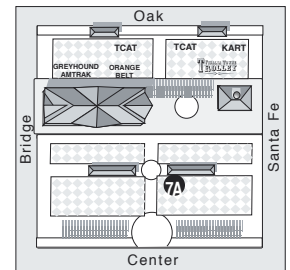

Route 7A/Downtown • Northwest Visalia

T Transit Center

Light type = AM times
Bold type = PM times

T	T	T	T	T	T	T	T	T	T
TRANSIT CENTER	LINCOLN OVAL	COURT FERGUSON	RIVERWAY SPORTS PARK	TARGET@ SHANNON RANCH	RIGGIN DEMAREE	FERGUSON MOONEY	DINUBA RD. HOUSTON	LOCUST MURRAY	TRANSIT CENTER
①	②	③	*	④	⑤	⑥	⑦	⑧	①
6:00	6:04	6:08	*	6:17	6:30	6:34	6:41	6:45	6:50
6:30	6:34	6:38	*	6:47	7:00	7:04	7:11	7:15	7:20
7:00	7:04	7:08	*	7:17	7:30	7:34	7:41	7:45	7:50
7:30	7:34	7:38	*	7:47	8:00	8:04	8:11	8:15	8:20
8:00	8:04	8:08	*	8:17	8:30	8:34	8:41	8:45	8:50
8:30	8:34	8:38	*	8:47	9:00	9:04	9:11	9:15	9:20
9:00	9:04	9:08	*	9:17	9:30	9:34	9:41	9:45	9:50
9:30	9:34	9:38	*	9:47	10:00	10:04	10:11	10:15	10:20
10:00	10:04	10:08	*	10:17	10:30	10:34	10:41	10:45	10:50
10:30	10:34	10:38	*	10:47	11:00	11:04	11:11	11:15	11:20
11:00	11:04	11:08	*	11:17	11:30	11:34	11:41	11:45	11:50
11:30	11:34	11:38	*	11:47	12:00	12:04	12:11	12:15	12:20
12:00	12:04	12:08	*	12:17	12:30	12:34	12:41	12:45	12:50
12:30	12:34	12:38	*	12:47	1:00	1:04	1:11	1:15	1:20
1:00	1:04	1:08	*	1:17	1:30	1:34	1:41	1:45	1:50
1:30	1:34	1:38	*	1:47	2:00	2:04	2:11	2:15	2:20
2:00	2:04	2:08	*	2:17	2:30	2:34	2:41	2:45	2:50
2:30	2:34	2:38	*	2:47	3:00	3:04	3:11	3:15	3:20
3:00	3:04	3:08	*	3:17	3:30	3:34	3:41	3:45	3:50
3:30	3:34	3:38	*	3:47	4:00	4:04	4:11	4:15	4:20
4:00	4:04	4:08	*	4:17	4:30	4:34	4:41	4:45	4:50
4:30	4:34	4:38	*	4:47	5:00	5:04	5:11	5:15	5:20
5:00	5:04	5:08	*	5:17	5:30	5:34	5:41	5:45	5:50
5:30	5:34	5:38	*	5:47	6:00	6:04	6:11	6:15	6:20
6:00	6:04	6:08	*	6:17	6:30	6:34	6:41	6:45	6:50
6:30	6:34	6:38	*	6:47	7:00	7:04	7:11	7:15	7:20
7:00	7:04	7:08	*	7:17	7:30	7:34	7:41	7:45	7:50
7:30	7:34	7:38	*	7:47	8:00	8:04	8:11	8:15	8:20
8:00	8:04	8:08	*	8:17	8:30	8:34	8:41	8:45	8:50
8:30	8:34	8:38	*	8:47	9:00	9:04	9:11	9:15	9:20
9:00	9:04	9:08	*	9:17	9:30	9:34	9:41	9:45	9:50

* Upon Request