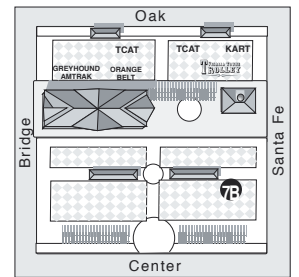

VISALIA TRANSIT

Downtown • Northwest Visalia/Route 7B

7B

1 Transit Center

Light type = AM times
Bold type = PM times

1 TRANSIT CENTER	2 LINCOLN OVAL	3 MOONEY HOUSTON	4 FERGUSON COUNTY CENTER	5 RIGGIN GIDDINGS	* RIVERWAY SPORTS PARK	6 TARGET @ SHANNON RANCH	7 COURT FERGUSON	8 LOCUST NW 2nd	1 TRANSIT CENTER
6:15	6:19	6:25	6:29	6:34	*	6:45	6:51	6:56	7:01
6:45	6:49	6:55	6:59	7:04	*	7:15	7:21	7:26	7:31
7:15	7:19	7:25	7:29	7:34	*	7:45	7:51	7:56	8:01
7:45	7:49	7:55	7:59	8:04	*	8:15	8:21	8:26	8:31
8:15	8:19	8:25	8:29	8:34	*	8:45	8:51	8:56	9:01
8:45	8:49	8:55	8:59	9:04	*	9:15	9:21	9:26	9:31
9:15	9:19	9:25	9:29	9:34	*	9:45	9:51	9:56	10:01
9:45	9:49	9:55	9:59	10:04	*	10:15	10:21	10:26	10:31
10:15	10:19	10:25	10:29	10:34	*	10:45	10:51	10:56	11:01
10:45	10:49	10:55	10:59	11:04	*	11:15	11:21	11:26	11:31
11:15	11:19	11:25	11:29	11:34	*	11:45	11:51	11:56	12:01
11:45	11:49	11:55	11:59	12:04	*	12:15	12:21	12:26	12:31
12:15	12:19	12:25	12:29	12:34	*	12:45	12:51	12:56	1:01
12:45	12:49	12:55	12:59	1:04	*	1:15	1:21	1:26	1:31
1:15	1:19	1:25	1:29	1:34	*	1:45	1:51	1:56	2:01
1:45	1:49	1:55	1:59	2:04	*	2:15	2:21	2:26	2:31
2:15	2:19	2:25	2:29	2:34	*	2:45	2:51	2:56	3:01
2:45	2:49	2:55	2:59	3:04	*	3:15	3:21	3:26	3:31
3:15	3:19	3:25	3:29	3:34	*	3:45	3:51	3:56	4:01
3:45	3:49	3:55	3:59	4:04	*	4:15	4:21	4:26	4:31
4:15	4:19	4:25	4:29	4:34	*	4:45	4:51	4:56	5:01
4:45	4:49	4:55	4:59	5:04	*	5:15	5:21	5:26	5:31
5:15	5:19	5:25	5:29	5:34	*	5:45	5:51	5:56	6:01
5:45	5:49	5:55	5:59	6:04	*	6:15	6:21	6:26	6:31
6:15	6:19	6:25	6:29	6:34	*	6:45	6:51	6:56	7:01
6:45	6:49	6:55	6:59	7:04	*	7:15	7:21	7:26	7:31
7:15	7:19	7:25	7:29	7:34	*	7:45	7:51	7:56	8:01
7:45	7:49	7:55	7:59	8:04	*	8:15	8:21	8:26	8:31
8:15	8:19	8:25	8:29	8:34	*	8:45	8:51	8:56	9:01
8:45	8:49	8:55	8:59	9:04	*	9:15	9:21	9:26	9:31
9:15	9:19	9:25	9:29	9:34	*	9:45	9:51	9:56	10:01

*Upon Request