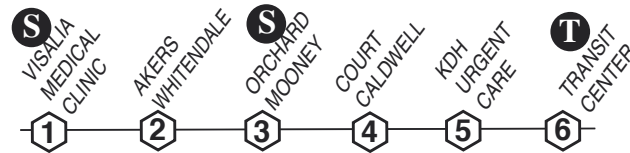

2B

T Transit Center

S Super Stop (transfer to another route here)

Shaded area indicates weekend service

Horas sombreadas indican servicio de fin de semana

Light type = AM times
Bold type = PM times

1	2	3	4	5	6
6:45	6:52	7:00	7:08	7:11	7:16
7:15	7:22	7:30	7:38	7:41	7:46
7:45	7:52	8:00	8:08	8:11	8:16
8:15	8:22	8:30	8:38	8:41	8:46
8:45	8:52	9:00	9:08	9:11	9:16
9:15	9:22	9:30	9:38	9:41	9:46
9:45	9:52	10:00	10:08	10:11	10:16
10:15	10:22	10:30	10:38	10:41	10:46
10:45	10:52	11:00	11:08	11:11	11:16
11:15	11:22	11:30	11:38	11:41	11:46
11:45	11:52	12:00	12:08	12:11	12:16
12:15	12:22	12:30	12:38	12:41	12:46
12:45	12:52	1:00	1:08	1:11	1:16
1:15	1:22	1:30	1:38	1:41	1:46
1:45	1:52	2:00	2:08	2:11	2:16
2:15	2:22	2:30	2:38	2:41	2:46
2:45	2:52	3:00	3:08	3:11	3:16
3:15	3:22	3:30	3:38	3:41	3:46
3:45	3:52	4:00	4:08	4:11	4:16
4:15	4:22	4:30	4:38	4:41	4:46
4:45	4:52	5:00	5:08	5:11	5:16
5:15	5:22	5:30	5:38	5:41	5:46
5:45	5:52	6:00	6:08	6:11	6:16
6:15	6:22	6:30	6:38	6:41	6:46
6:45	6:52	7:00	7:08	7:11	7:16
7:15	7:22	7:30	7:38	7:41	7:46
7:45	7:52	8:00	8:08	8:11	8:16
8:15	8:22	8:30	8:38	8:41	8:46
8:45	8:52	9:00	9:08	9:11	9:16
9:15	9:22	9:30	9:38	9:41	9:46
9:45	9:52	10:00	10:08	10:11	10:16