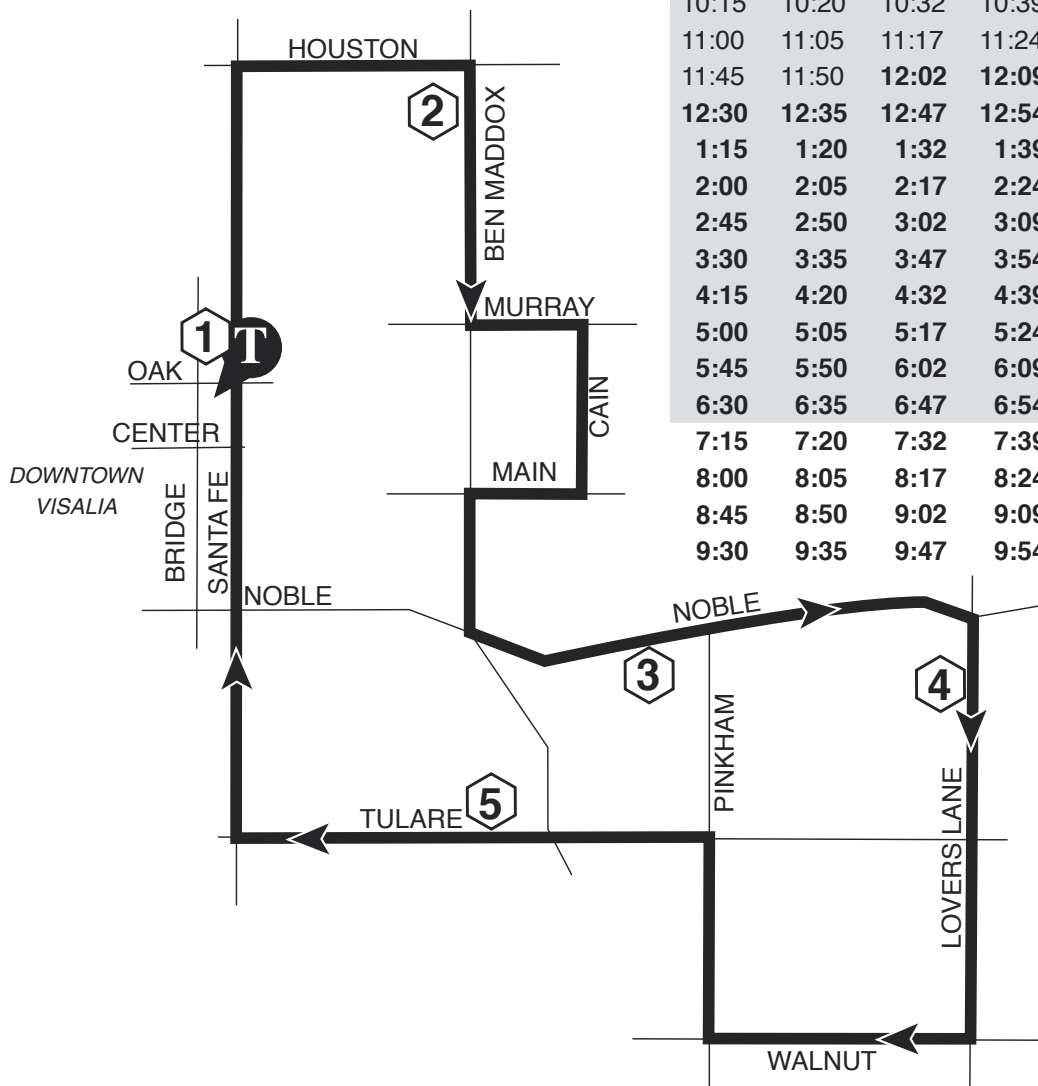

Houston • Ben Maddox • Noble • Lovers Lane • Santa Fe/Route 3

3

1 Transit Center

1 TRANSIT CENTER	BEN MADDOX HOUSTON	WALMART NOBLE	R&N MARKET	TULARE EDISON	1 TRANSIT CENTER
①	②	③	④	⑤	①
6:30	6:35	6:47	6:54	7:04	7:10
7:15	7:20	7:32	7:39	7:49	7:55
8:00	8:05	8:17	8:24	8:34	8:40
8:45	8:50	9:02	9:09	9:19	9:25
9:30	9:35	9:47	9:54	10:04	10:10
10:15	10:20	10:32	10:39	10:49	10:55
11:00	11:05	11:17	11:24	11:34	11:40
11:45	11:50	12:02	12:09	12:19	12:25
12:30	12:35	12:47	12:54	1:04	1:10
1:15	1:20	1:32	1:39	1:49	1:55
2:00	2:05	2:17	2:24	2:34	2:40
2:45	2:50	3:02	3:09	3:19	3:25
3:30	3:35	3:47	3:54	4:04	4:10
4:15	4:20	4:32	4:39	4:49	4:55
5:00	5:05	5:17	5:24	5:34	5:40
5:45	5:50	6:02	6:09	6:19	6:25
6:30	6:35	6:47	6:54	7:04	7:10
7:15	7:20	7:32	7:39	7:49	7:55
8:00	8:05	8:17	8:24	8:34	8:40
8:45	8:50	9:02	9:09	9:19	9:25
9:30	9:35	9:47	9:54	10:04	10:10

Shaded area indicates weekend service
Horas sombreadas indican servicio de fin de semana
Light type = AM times
Bold type = PM times